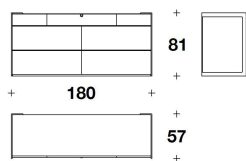

**CASSETTI** Frontale in legno con finitura coordinata al top oppure rivestito in pelle Ottawa, interno laccato opaco e rivestito in microfibra  
Dettagli in acciaio con logo Medusa 3D Metal, finitura coordinata alla struttura

**VERSACE HOME**  
**chest of drawers**  
**VIA GESÙ MEDUSA**

**VERSACE**  
HOME

VMB (28L)  
CASSETTIERA / CHEST OF DRAWERS  
180x57x81H. cm  
71x22 1/3x32H. "

**Note**