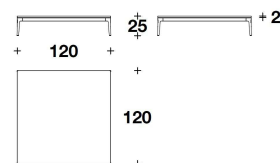

**DESCRIZIONE TECNICA / TECHNICAL DESCRIPTION**

**STRUTTURA** Alluminio finitura Satin Grey opaco  
 Logo Medusa 3D Metal finitura Gold lucido  
**TOP** Marmo Marquina nero, Carrara Gioia, Fior di Pesco, Sahara Noir, Valentine Grey, Calacatta Gold, con finitura lucida. Versione alternativa con top in legno impiallacciato Ebony Macassar, finitura lucida spazzolata  
**N.B.** Ogni pietra, essendo un prodotto naturale, è un pezzo unico e quindi può presentare variazioni di colore e struttura

TCV (37)  
 LOW : COFFEE TABLE  
 62x62x25H. cm  
 24 1/3x24 1/3x9 3/4H. "

TCV (38)  
 LOW : COFFEE TABLE  
 90x90x25H. cm  
 35 1/3x35 1/3x9 3/4H. "

TCV (39)  
 LOW : COFFEE TABLE  
 120x120x25H. cm  
 47 1/3x47 1/3x9 3/4H. "

**VERSACE HOME**  
**coffee tables**  
**STILETTO**

TCV (40)  
 LOW : COFFEE TABLE  
 120x90x25H. cm  
 47 1/3x35 1/3x9 3/4H. "

TCV (41)  
 COFFEE TABLE  
 62x62x44H. cm  
 24 1/3x24 1/3x17 1/4H. "

TCV (42)  
 COFFEE TABLE  
 90x90x44H. cm  
 35 1/3x35 1/3x17 1/4H. "

TCV (43)  
 COFFEE TABLE  
 120x120x44H. cm  
 47 1/3x47 1/3x17 1/4H. "

TCV (44)  
 COFFEE TABLE  
 120x90x44H. cm  
 47 1/3x35 1/3x17 1/4H. "

TCV (45)  
 COFFEE TABLE  
 180x90x44H. cm  
 71x35 1/3x17 1/4H. "