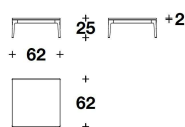

**DESCRIZIONE TECNICA / TECHNICAL DESCRIPTION**

**STRUTTURA** Alluminio finitura Satin Grey opaco  
 Logo Medusa 3D Metal finitura Gold lucido  
**TOP** Marmo Marquina nero, Carrara Gioia, Fior di Pesco, Sahara Noir, Valentine Grey, Calacatta Gold, con finitura lucida. Versione alternativa con top in legno impiallacciato Ebony Macassar, finitura lucida spazzolata  
**N.B.** Ogni pietra, essendo un prodotto naturale, è un pezzo unico e quindi può presentare variazioni di colore e struttura

TCV (37)  
 LOW : COFFEE TABLE  
 62x62x25H. cm  
 24 1/3x24 1/3x9 3/4H. "

TCV (38)  
 LOW : COFFEE TABLE  
 90x90x25H. cm  
 35 1/3x35 1/3x9 3/4H. "

TCV (39)  
 LOW : COFFEE TABLE  
 120x120x25H. cm  
 47 1/3x47 1/3x9 3/4H. "

**VERSACE HOME**  
**coffee tables**  
**STILETTO**

TCV (40)  
 LOW : COFFEE TABLE  
 120x90x25H. cm  
 47 1/3x35 1/3x9 3/4H. "

TCV (41)  
 COFFEE TABLE  
 62x62x44H. cm  
 24 1/3x24 1/3x17 1/4H. "

TCV (42)  
 COFFEE TABLE  
 90x90x44H. cm  
 35 1/3x35 1/3x17 1/4H. "

TCV (43)  
 COFFEE TABLE  
 120x120x44H. cm  
 47 1/3x47 1/3x17 1/4H. "

TCV (44)  
 COFFEE TABLE  
 120x90x44H. cm  
 47 1/3x35 1/3x17 1/4H. "

TCV (45)  
 COFFEE TABLE  
 180x90x44H. cm  
 71x35 1/3x17 1/4H. "