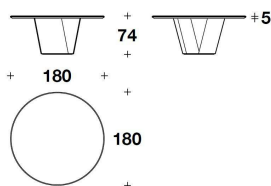

**DESCRIZIONE TECNICA / TECHNICAL DESCRIPTION**

**TOP** Marmo Calcite Blue, Marquina nero, Carrara Gioia, Fior di Pesco, Sahara Noir, Valentine Grey, Calacatta Gold con finitura lucida  
Il tavolo VTB (26M) dimensione 250x120 cm è realizzabile anche con il top in marmo Green Ming

VTB (26E)  
 TAVOLO RETTANGOLARE /  
 RECTANGULAR TABLE  
 250x120x74H. - THK.5cm  
 98 1/3x47 1/3x29H. - THK.1 15/16"

VTB (26M)  
 MARBLE : TAVOLO RETTANGOLARE /  
 RECTANGULAR TABLE  
 250x120x74H. - THK.5 cm  
 98 1/3x47 1/3x29H. - THK.1 15/16 "

VTB (27E)  
 TAVOLO RETTANGOLARE /  
 RECTAGULAR TABLE  
 300x120x74H. - THK.5cm  
 118x47 1/3x29H. - THK.1 15/16"

VTB (27M)  
 MARBLE : TAVOLO RETTANGOLARE /  
 RECTAGULAR TABLE  
 300x120x74H. - THK.5 cm  
 118x47 1/3x29H. - THK.1 15/16 "

VTB (25E)  
 TAVOLO TONDO / ROUND TABLE  
 Ø 180x74H. - THK.5cm  
 Ø 71x29H. - THK.1 15/16"

VTB (25M)  
 MARBLE : TAVOLO TONDO / ROUND  
 TABLE  
 Ø 180x74H. - THK.5 cm  
 Ø 71x29H. - THK.1 15/16 "

**Note**