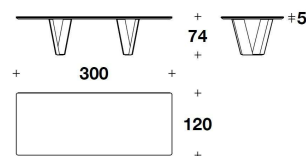

VTB (26E)  
 TAVOLO RETTANGOLARE /  
 RECTANGULAR TABLE  
 250x120x74H. - THK.5cm  
 98 1/3x47 1/3x29H. - THK.1 15/16"

VTB (26M)  
 MARBLE : TAVOLO RETTANGOLARE /  
 RECTANGULAR TABLE  
 250x120x74H. - THK.5 cm  
 98 1/3x47 1/3x29H. - THK.1 15/16 "

VTB (27E)  
 TAVOLO RETTANGOLARE /  
 RECTAGULAR TABLE  
 300x120x74H. - THK.5cm  
 118x47 1/3x29H. - THK.1 15/16"

VTB (27M)  
 MARBLE : TAVOLO RETTANGOLARE /  
 RECTAGULAR TABLE  
 300x120x74H. - THK.5 cm  
 118x47 1/3x29H. - THK.1 15/16 "