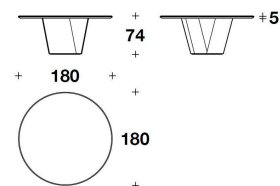

VTB (26E)  
 TAVOLO RETTANGOLARE /  
 RECTANGULAR TABLE  
 250x120x74H. - THK.5cm  
 98 1/3x47 1/3x29H. - THK.1 15/16"

VTB (26M)  
 MARBLE : TAVOLO RETTANGOLARE /  
 RECTANGULAR TABLE  
 250x120x74H. - THK.5 cm  
 98 1/3x47 1/3x29H. - THK.1 15/16 "

VTB (27E)  
 TAVOLO RETTANGOLARE /  
 RECTAGULAR TABLE  
 300x120x74H. - THK.5cm  
 118x47 1/3x29H. - THK.1 15/16"

VTB (27M)  
 MARBLE : TAVOLO RETTANGOLARE /  
 RECTAGULAR TABLE  
 300x120x74H. - THK.5 cm  
 118x47 1/3x29H. - THK.1 15/16 "

VTB (25E)  
 TAVOLO TONDO / ROUND TABLE  
 Ø 180x74H. - THK.5cm  
 Ø 71x29H. - THK.1 15/16"

VTB (25M)  
 MARBLE : TAVOLO TONDO / ROUND  
 TABLE  
 Ø 180x74H. - THK.5 cm  
 Ø 71x29H. - THK.1 15/16 "

**Note**