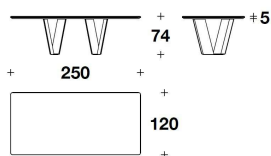

**DESCRIZIONE TECNICA / TECHNICAL DESCRIPTION**

**TOP** Marmo Calcite Blue, Marquina nero, Carrara Gioia, Fior di Pesco, Sahara Noir, Valentine Grey, Calacatta Gold con finitura lucida  
Il tavolo VTB (26M) dimensione 250x120 cm è realizzabile anche con il top in marmo Green Ming

**TOP** Calcite Blue, Marquina Black, Carrara Gioia, Fior di Pesco, Sahara Noir, Valentine Grey, Calacatta Gold marble, with glossy finishing  
The table VTB (26M) with 250x120 cm size is available with Green Ming marble top

VTB (26E)  
 TAVOLO RETTANGOLARE /  
 RECTANGULAR TABLE  
 250x120x74H. - THK.5cm  
 98 1/3x47 1/3x29H. - THK.1 15/16"

VTB (26M)  
 MARBLE : TAVOLO RETTANGOLARE /  
 RECTANGULAR TABLE  
 250x120x74H. - THK.5 cm  
 98 1/3x47 1/3x29H. - THK.1 15/16 "

VTB (27E)  
 TAVOLO RETTANGOLARE /  
 RECTAGULAR TABLE  
 300x120x74H. - THK.5cm  
 118x47 1/3x29H. - THK.1 15/16"

VTB (27M)  
 MARBLE : TAVOLO RETTANGOLARE /  
 RECTAGULAR TABLE  
 300x120x74H. - THK.5 cm  
 118x47 1/3x29H. - THK.1 15/16 "