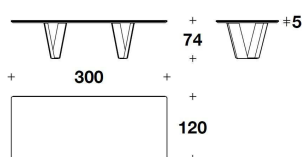

VTB (26E)  
 TAVOLO RETTANGOLARE /  
 RECTANGULAR TABLE  
 250x120x74H. - THK.5cm  
 98 1/3x47 1/3x29H. - THK.1 15/16"

VTB (26M)  
 MARBLE : TAVOLO RETTANGOLARE /  
 RECTANGULAR TABLE  
 250x120x74H. - THK.5 cm  
 98 1/3x47 1/3x29H. - THK.1 15/16 "

VTB (27E)  
 TAVOLO RETTANGOLARE /  
 RECTAGULAR TABLE  
 300x120x74H. - THK.5cm  
 118x47 1/3x29H. - THK.1 15/16"

VTB (27M)  
 MARBLE : TAVOLO RETTANGOLARE /  
 RECTAGULAR TABLE  
 300x120x74H. - THK.5 cm  
 118x47 1/3x29H. - THK.1 15/16 "