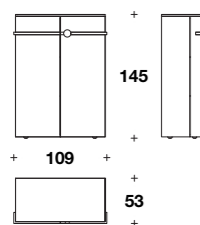

Cabinet:
VMB (26)
L: 109 (43")
D: 53 (21")
H: 145 (57")