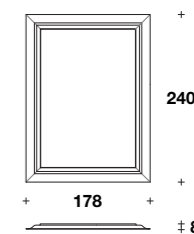

L: 180 (71")
D: 58 (23")
H: 80 (31 1/3")

VIA GESÙ GRECA
CHEST OF DRAWERS
(p. 94)

Chest of drawers:
VMB (28GE) - VMB (28GL)

L: 180 (71")
D: 57 (22 1/3")
H: 81 (32")

GRECA
MIRROR
(p. 38-39-44-45-52-53-61-70-86-87-94)

Mirror:
VSP (03)
L: 80 (31 1/3")
D: 6 (2 6/16")
H: 80 (31 1/3")

Mirror:
VSP (04)
L: 140 (55")
D: 6 (2 6/16")
H: 140 (55")

NARCISSUS
MIRROR
(p. 26-27-84-85)

Square mirror:
VSP (01)
L: 157 (61 2/3")
D: 8 (3 1/4")
H: 157 (61 2/3")

Rectangular mirror:
VSP (02)
L: 178 (70")
D: 8 (3 1/4")
H: 240 (94 1/3")

MURANO ATELIER SILHOUETTE
VASES

(p. 26-27-30-31-35-38-39-42-43-52-53-61-94)

Vase:
VAV (01)

L: 17 (6 3/4")
D: 20 (7 3/4")
H: 40 (15 3/4")