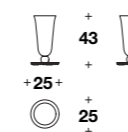

**Table lamp:
VMP (09)**

L-D: Ø 25 (Ø 9 3/4")
H: 43 (17")