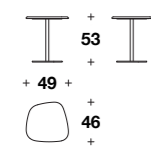

Round table:
VTB (24) - VTB (24V)
L-D: Ø 180 (Ø 71")
H: 74 (29")
THK: 4 (1 9/16")

LA MEDUSA
TABLE
(p. 64-65-66-67)

Round table:
VTB (25E) - VTB (25M)
L-D: Ø 180 (Ø 71")
H: 74 (29")
THK: 5 (1 15/16")

Rectangular table:
VTB (26E) - VTB (26M)
L: 250 (98 1/3")
D: 120 (47 1/3")
H: 74 (29")
THK: 5 (1 15/16")

MEDUSA TRONO
CHAIR
(p. 66-67)

137

Chair:
SDV (01)

L: 52 (20 1/3")
D: 56 (22")
H: 80 (31 1/3")
HS: 50 (19 3/4")

ICONIC
COFFEE AND SIDE TABLES
(p. 14-15-22-23-80-81)

Side table:
TCV (33)
L: 49 (19 1/4")
D: 46 (18")
H: 53 (21")

Coffee table:
TCV (34)
L: 69 (27")
D: 65 (25 2/3")
H: 30 (11 3/4")

Coffee table:
TCV (35)
L: 98 (38 2/3")
D: 77 (30 1/3")
H: 25 (9 3/4")

ICONIC ROUND
COFFEE AND SIDE TABLES
(p. 27-42-43-52-53-54-55)

Side table:
TCV (52V) - TCV (52M)
L-D: Ø 57 (Ø 22 1/3")
H: 53 (21")