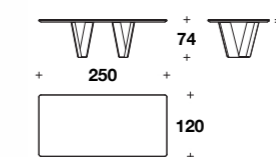

Round table:
VTB (24) - VTB (24V)
L-D: Ø 180 (Ø 71")
H: 74 (29")
THK: 4 (1 9/16")

LA MEDUSA
TABLE
(p. 64-65-66-67)

Round table:
VTB (25E) - VTB (25M)
L-D: Ø 180 (Ø 71")
H: 74 (29")
THK: 5 (1 15/16")

Rectangular table:
VTB (26E) - VTB (26M)
L: 250 (98 1/3")
D: 120 (47 1/3")
H: 74 (29")
THK: 5 (1 15/16")