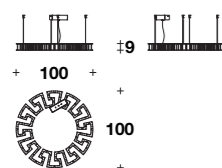

Sphere chandelier:
VMP (45)

L-D: Ø 125 (Ø 49 1/3")
H: 9 (3 2/4")

Sphere chandelier:
VMP (46)

L-D: Ø 150 (Ø 59")
H: 9 (3 2/4")

Linear chandelier:
VMP (47)

L: 189 (74 1/3")
D: 43 (17")
H: 9 (3 2/4")

LA MEDUSA ROUND METAL OUTDOOR
ARMCHAIR
(p. 100-101)