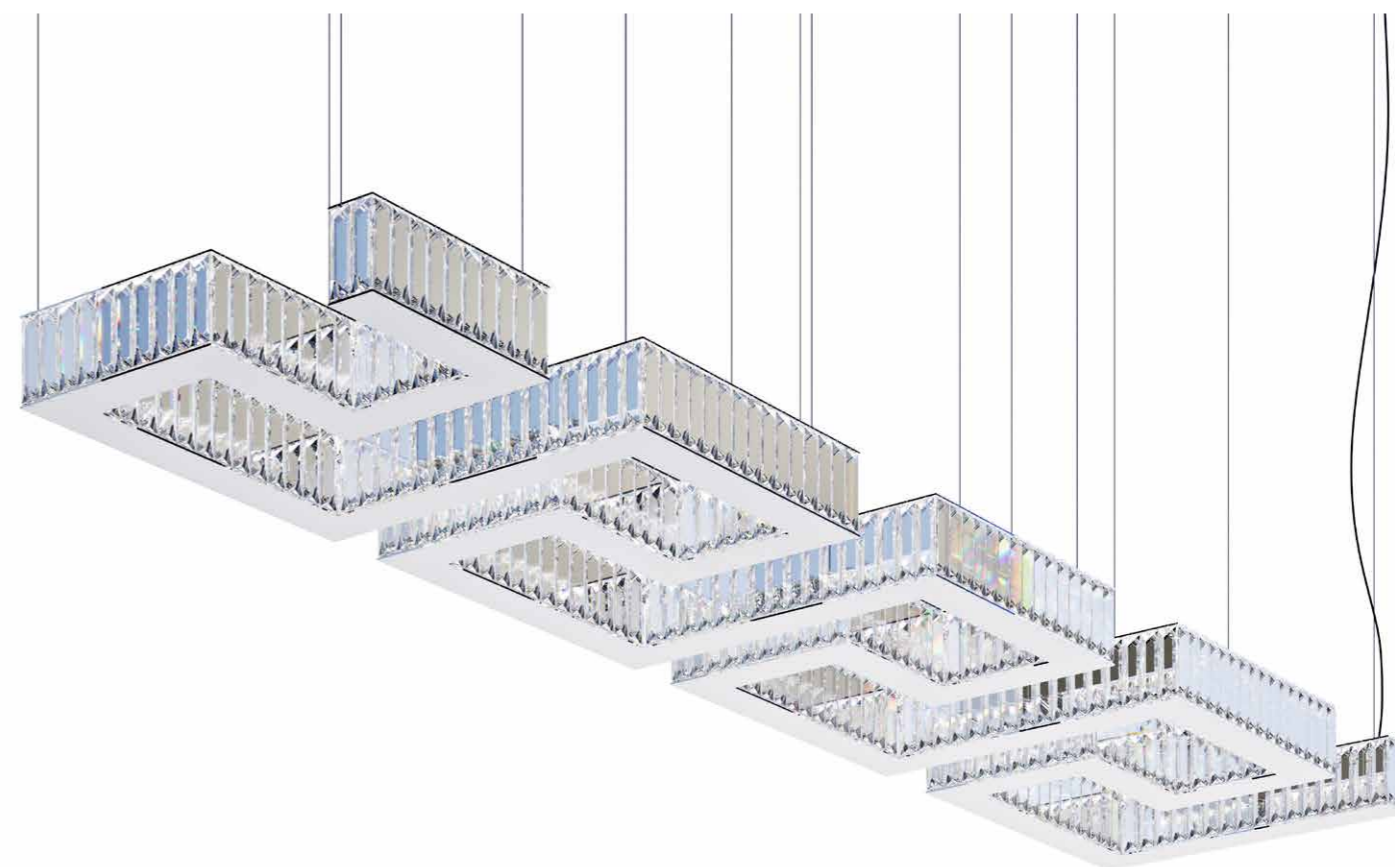

**Suspension:
VMP (10)**

L-D: Ø 40 (Ø 15 3/4")
H: 41 (16 1/4")

**Table lamp:
VMP (09)**

L-D: Ø 25 (Ø 9 3/4")
H: 43 (17")

158

159

Sphere chandelier:
VMP (44)

L-D: Ø 100 (Ø 39 1/3")
H: 9 (3 2/4")