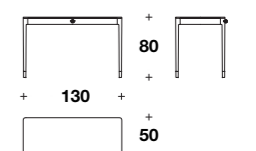

With optional mirror