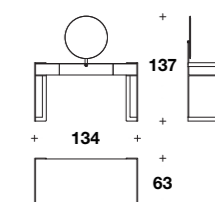

L-D: Ø 120 (Ø 47 1/3")
H: 38 (15")

Decor coffee table:
TCV (50V)

L: 110 (43 1/3")
D: 110 (43 1/3")
H: 21 (8 1/4")

Coffee table:
TCV (51E) - TCV (51M)

L-D: Ø 120 (47 1/3")
H: 38 (15")

Coffee table:
TCV (50E) - TCV (50M)

Lady Desk console:
VTB (05)
L: 130 (51 1/3")
D: 50 (19 3/4")
H: 80-142 (31 1/3-56")

With optional mirror

VIA GESÙ GRECA
LADY DESK CONSOLE
(p. 95)

Lady Desk console:
VTB (28GL) - VTB (28GE)

L: 134 (52 2/3")
D: 63 (24 2/3")
H: 76-137 (30-54")

With optional mirror

VIA GESÙ MEDUSA
LADY DESK CONSOLE
(p. 73-84-85)

Lady Desk console:
VTB (28L) - VTB (28E)

L: 134 (52 2/3")
D: 63 (24 2/3")
H: 76-137 (30-54")

With optional mirror

**ICONIC
CABINET**
(p. 66-67-68)

L: 180 (71")
D: 58 (23")
H: 80 (31 1/3")

VIA GESÙ GRECA
CHEST OF DRAWERS
(p. 94)

Chest of drawers:
VMB (28GE) - VMB (28GL)

L: 180 (71")
D: 57 (22 1/3")
H: 81 (32")

GRECA
MIRROR
(p. 38-39-44-45-52-53-61-70-86-87-94)