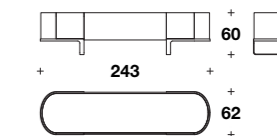

Low cabinet:
VMB (24)

L: 244 (96")
D: 62 (24 1/3")
H: 58 (23")

Deco cabinet:
VMB (27V) - VMB (27M)

L: 243 (95 2/3")
D: 62 (24 1/3")
H: 60 (23 2/3")