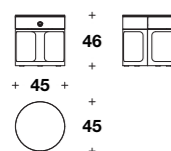

Bed for mattress 195x205 (76 2/3x80 2/3"):
HEE (KUSA)

L: 229 (90")
D: 239 (94")
H: 117 (46")
HB: 31 (12 1/4")

**ICONIC
BEDSIDE TABLE**

(p. 83-84-85)

Right or left bedside table:
VCM (09)

L: 59 (23 1/3")
D: 53 (21")
H: 58 (23")

Drawing right element

Drawing left element

MEDALLION
BEDSIDE TABLE
(p. 77-78-79)

Bedside table:
VCM (01) - VCM (01V)

L-D: Ø 45 (Ø 17 3/4")
H: 46 (18")

VIA GESÙ GRECA
BEDSIDE TABLE
(p. 90-91-92-93)

Bedside table w/ 1 drawer:
VCM (10GL) - VCM (10GE)

L: 58 (23")
D: 45 (17 3/4")
H: 58 (23")

Bedside table w/ 2 drawers:
VCM (11GL) - VCM (11GE)

L: 58 (23")
D: 45 (17 3/4")
H: 58 (23")

DISCOVERY
TABLE
(p. 60-61-62-63)

Round table:
VTB (23) - VTB (23V)
L-D: Ø 160 (Ø 63")
H: 74 (29")
THK: 4 (1 9/16")