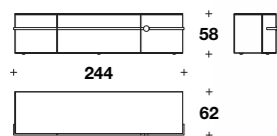

Low cabinet:
VMB (24)

L: 244 (96")
D: 62 (24 1/3")
H: 58 (23")

Deco cabinet:
VMB (27V) - VMB (27M)

L: 243 (95 2/3")
D: 62 (24 1/3")
H: 60 (23 2/3")