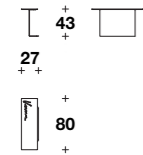

L: 178 (70")
D: 172 (67 2/3")
H: 62 (24 1/3")
HS: 43 (17")

Small ottoman:
MKL (POU)

L: 120 (47 1/3")
D: 74 (29")
H: 43 (17")

Medium ottoman:
MKL (POUP)

L: 104 (41")
D: 104 (41")
H: 43 (17")

Maxi ottoman:
MKL (POUX)

L: 134 (52 2/3")
D: 134 (52 2/3")
H: 43 (17")

Big ottoman:
MKL (POUG)

L: 149 (58 2/3")
D: 89 (35")
H: 43 (17")

Small table:
MKL (TAV80)

L: 27 (10 3/4")
D: 80 (31 1/3")
H: 43 (17")

Big small table:
MKL (TAV100)

L: 27 (10 3/4")
D: 100 (39 1/3")
H: 43 (17")

Example of composition: **MKL (ECS) + MKL (ECM) + MKL (ANG) + MKL (ECM) + MKL (ECM) + MKL (POUP)**

L: 417 (164")
D: 387 (152 1/2")
H: 62 (24 1/3")
HS: 43 (17")