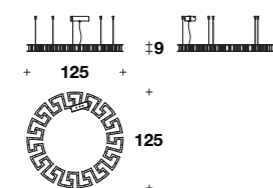

Sphere chandelier:
VMP (45)

L-D: Ø 125 (Ø 49 1/3")
H: 9 (3 2/4")

Sphere chandelier:
VMP (46)

L-D: Ø 150 (Ø 59")
H: 9 (3 2/4")

Linear chandelier:
VMP (47)

L: 189 (74 1/3")
D: 43 (17")
H: 9 (3 2/4")

LA MEDUSA ROUND METAL OUTDOOR
ARMCHAIR
(p. 100-101)