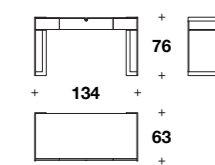

L: 110 (43 1/3")
D: 110 (43 1/3")
H: 21 (8 1/4")

VIA GESÙ MEDUSA
CONSOLE
(p. 39-40-61)

Console:
VTB (29L) - VTB (29E) - VTB (29M)
L: 140 (55")
D: 43 (17")
H: 79 (31")

GRECA VANITY
LADY DESK CONSOLE
(p. 78-79)

Lady Desk console:
VTB (05)
L: 130 (51 1/3")
D: 50 (19 3/4")
H: 80-142 (31 1/3-56")

With optional mirror

VIA GESÙ GRECA
LADY DESK CONSOLE
(p. 95)

Lady Desk console:
VTB (28GL) - VTB (28GE)

L: 134 (52 2/3")
D: 63 (24 2/3")
H: 76-137 (30-54")

With optional mirror

VIA GESÙ MEDUSA
LADY DESK CONSOLE
(p. 73-84-85)

Lady Desk console:
VTB (28L) - VTB (28E)

L: 134 (52 2/3")
D: 63 (24 2/3")
H: 76-137 (30-54")

With optional mirror

**ICONIC
CABINET**
(p. 66-67-68)

Cabinet:
VMB (26)
L: 109 (43")
D: 53 (21")
H: 145 (57")

**ICONIC BUFFET
CABINET**
(p. 66-67)

Buffet cabinet:
VMB (25)
L: 244 (96")
D: 62 (24 1/3")
H: 84 (33")

**ICONIC LOW
CABINET**
(p. 32-33-34-35)

Low cabinet:
VMB (24)