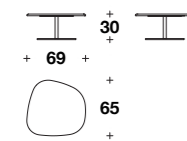

Round table:
VTB (24) - VTB (24V)
L-D: Ø 180 (Ø 71")
H: 74 (29")
THK: 4 (1 9/16")

LA MEDUSA
TABLE
(p. 64-65-66-67)

Round table:
VTB (25E) - VTB (25M)
L-D: Ø 180 (Ø 71")
H: 74 (29")
THK: 5 (1 15/16")

Rectangular table:
VTB (26E) - VTB (26M)
L: 250 (98 1/3")
D: 120 (47 1/3")
H: 74 (29")
THK: 5 (1 15/16")

MEDUSA TRONO
CHAIR
(p. 66-67)

137

Chair:
SDV (01)

L: 52 (20 1/3")
D: 56 (22")
H: 80 (31 1/3")
HS: 50 (19 3/4")

ICONIC
COFFEE AND SIDE TABLES
(p. 14-15-22-23-80-81)

Side table:
TCV (33)
L: 49 (19 1/4")
D: 46 (18")
H: 53 (21")

Coffee table:
TCV (34)
L: 69 (27")
D: 65 (25 2/3")
H: 30 (11 3/4")

Coffee table:
TCV (35)
L: 98 (38 2/3")
D: 77 (30 1/3")
H: 25 (9 3/4")

ICONIC ROUND
COFFEE AND SIDE TABLES
(p. 27-42-43-52-53-54-55)

Side table:
TCV (52V) - TCV (52M)
L-D: Ø 57 (Ø 22 1/3")
H: 53 (21")