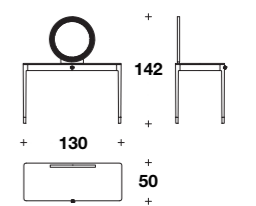

Coffee table:
TCV (53V) - TCV (53M)
L-D: Ø 91 (Ø 35 2/3")
H: 44 (17 1/4")

Coffee table:
TCV (54V) - TCV (54M)
L-D: Ø 121 (Ø 47 2/3")
H: 33 (13")

MEDUSA '95
COFFEE TABLES
(p. 29-30-31-35-44-45-48)

140

Decor coffee table:
TCV (51V)

L-D: Ø 120 (Ø 47 1/3")
H: 38 (15")

Decor coffee table:
TCV (50V)

L: 110 (43 1/3")
D: 110 (43 1/3")
H: 21 (8 1/4")

Coffee table:
TCV (51E) - TCV (51M)

L-D: Ø 120 (47 1/3")
H: 38 (15")

Coffee table:
TCV (50E) - TCV (50M)

L: 110 (43 1/3")
D: 110 (43 1/3")
H: 21 (8 1/4")

VIA GESÙ MEDUSA
CONSOLE
(p. 39-40-61)

Console:
VTB (29L) - VTB (29E) - VTB (29M)
L: 140 (55")
D: 43 (17")
H: 79 (31")

GRECA VANITY
LADY DESK CONSOLE
(p. 78-79)

Lady Desk console:
VTB (05)
L: 130 (51 1/3")
D: 50 (19 3/4")
H: 80-142 (31 1/3-56")

With optional mirror

VIA GESÙ GRECA
LADY DESK CONSOLE
(p. 95)

Lady Desk console:
VTB (28GL) - VTB (28GE)

L: 134 (52 2/3")
D: 63 (24 2/3")
H: 76-137 (30-54")