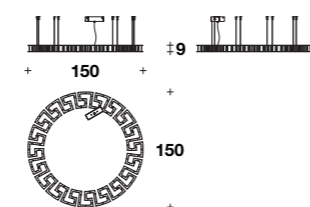

Sphere chandelier:
VMP (45)

L-D: Ø 125 (Ø 49 1/3")
H: 9 (3 2/4")

Sphere chandelier:
VMP (46)

L-D: Ø 150 (Ø 59")
H: 9 (3 2/4")

Linear chandelier:
VMP (47)

L: 189 (74 1/3")
D: 43 (17")
H: 9 (3 2/4")

LA MEDUSA ROUND METAL OUTDOOR
ARMCHAIR
(p. 100-101)