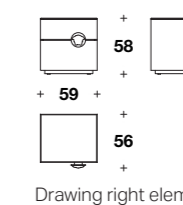

Bed for mattress 195x205 (76 2/3x80 2/3"):
HEE (KUSA)

L: 229 (90")
D: 239 (94")
H: 117 (46")
HB: 31 (12 1/4")

**ICONIC
BEDSIDE TABLE**

(p. 83-84-85)

Right or left bedside table:
VCM (09)

L: 59 (23 1/3")
D: 53 (21")
H: 58 (23")