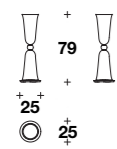

GREEN

**GODDESS
LIGHTING**

(p. 14-15-26-27-29-30-31-34-38-39-42-43-52-53-54-55-61-63)

**Floor lamp:
VMP (06)**

L-D: Ø 25 (Ø 9 3/4")
H: 79 (31")

**Medium floor lamp:
VMP (07)**

L-D: Ø 25 (Ø 9 3/4")
H: 123 (48 1/3")