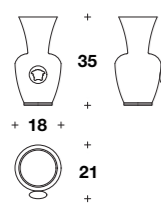

Vase:
VAV (02)

L: 18 (7")
D: 21 (8 1/4")
H: 35 (13 3/4")

AMBER RIGATO