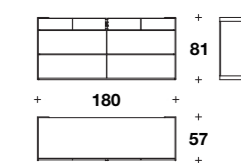

L: 180 (71")
D: 58 (23")
H: 80 (31 1/3")

VIA GESÙ GRECA
CHEST OF DRAWERS
(p. 94)

Chest of drawers:
VMB (28GE) - VMB (28GL)

L: 180 (71")
D: 57 (22 1/3")
H: 81 (32")

GRECA
MIRROR
(p. 38-39-44-45-52-53-61-70-86-87-94)