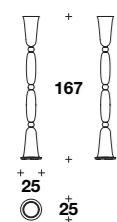

Mirror:
VSP (03)
L: 80 (31 1/3")
D: 6 (2 6/16")
H: 80 (31 1/3")

Mirror:
VSP (04)
L: 140 (55")
D: 6 (2 6/16")
H: 140 (55")

NARCISSUS
MIRROR
(p. 26-27-84-85)

Square mirror:
VSP (01)
L: 157 (61 2/3")
D: 8 (3 1/4")
H: 157 (61 2/3")

GREEN

**GODDESS
LIGHTING**

(p. 14-15-26-27-29-30-31-34-38-39-42-43-52-53-54-55-61-63)

**Floor lamp:
VMP (06)**

L-D: Ø 25 (Ø 9 3/4")
H: 79 (31")

**Medium floor lamp:
VMP (07)**

L-D: Ø 25 (Ø 9 3/4")
H: 123 (48 1/3")

**High floor lamp:
VMP (08)**

L-D: Ø 25 (Ø 9 3/4")
H: 167 (65 2/3")

**GODDESS
LIGHTING**

(p. 26-27-33-34-35-38-39-42-43-44-45-
70-77-78-79-83-84-85-86-87-90-91-92-93)

**Big suspension:
VMP (11)**

L: 88 (34 2/3")
D: 83 (32 2/3")
H: 88 (34 2/3")

**Suspension:
VMP (10)**

L-D: Ø 40 (Ø 15 3/4")
H: 41 (16 1/4")

**Table lamp:
VMP (09)**

L-D: Ø 25 (Ø 9 3/4")
H: 43 (17")

158

159

Sphere chandelier:
VMP (44)

L-D: Ø 100 (Ø 39 1/3")
H: 9 (3 2/4")