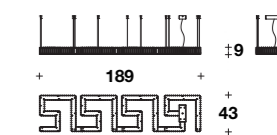

Sphere chandelier:
VMP (45)

L-D: Ø 125 (Ø 49 1/3")
H: 9 (3 2/4")

Sphere chandelier:
VMP (46)

L-D: Ø 150 (Ø 59")
H: 9 (3 2/4")

Linear chandelier:
VMP (47)

L: 189 (74 1/3")
D: 43 (17")
H: 9 (3 2/4")

LA MEDUSA ROUND METAL OUTDOOR
ARMCHAIR
(p. 100-101)