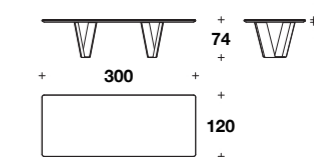

Rectangular table:
VTB (27E) - VTB (27M)
L: 300 (118")
D: 120 (47 1/3")
H: 74 (29")
THK: 5 (1 15/16")