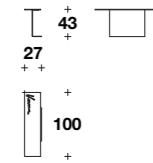

L: 178 (70")
D: 172 (67 2/3")
H: 62 (24 1/3")
HS: 43 (17")

Small ottoman:
MKL (POU)

L: 120 (47 1/3")
D: 74 (29")
H: 43 (17")

Medium ottoman:
MKL (POUP)

L: 104 (41")
D: 104 (41")
H: 43 (17")

Maxi ottoman:
MKL (POUX)

L: 134 (52 2/3")
D: 134 (52 2/3")
H: 43 (17")

Big ottoman:
MKL (POUG)

L: 149 (58 2/3")
D: 89 (35")
H: 43 (17")

Small table:
MKL (TAV80)

L: 27 (10 3/4")
D: 80 (31 1/3")
H: 43 (17")

Big small table:
MKL (TAV100)

L: 27 (10 3/4")
D: 100 (39 1/3")
H: 43 (17")

Example of composition: **MKL (ECS) + MKL (ECM) + MKL (ANG) + MKL (ECM) + MKL (ECM) + MKL (POUP)**

L: 417 (164")
D: 387 (152 1/2")
H: 62 (24 1/3")
HS: 43 (17")