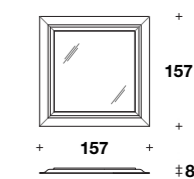

L: 180 (71")
D: 58 (23")
H: 80 (31 1/3")

VIA GESÙ GRECA
CHEST OF DRAWERS
(p. 94)

Chest of drawers:
VMB (28GE) - VMB (28GL)

L: 180 (71")
D: 57 (22 1/3")
H: 81 (32")

GRECA
MIRROR
(p. 38-39-44-45-52-53-61-70-86-87-94)

Mirror:
VSP (03)
L: 80 (31 1/3")
D: 6 (2 6/16")
H: 80 (31 1/3")

Mirror:
VSP (04)
L: 140 (55")
D: 6 (2 6/16")
H: 140 (55")

NARCISSUS
MIRROR
(p. 26-27-84-85)

Square mirror:
VSP (01)
L: 157 (61 2/3")
D: 8 (3 1/4")
H: 157 (61 2/3")