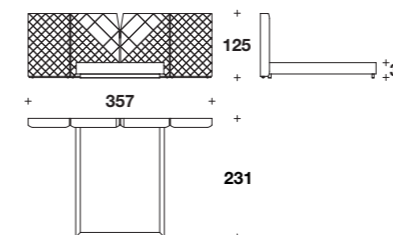

L: 82 (32 1/3")
D: 18 (7")
H: 125 (49 1/3")

L: 357 (140 1/2")
D: 231 (91")
H: 125 (49 1/3")
HB: 30 (11 3/4")