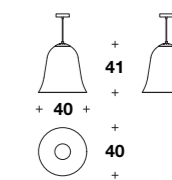

**Suspension:
VMP (10)**

L-D: Ø 40 (Ø 15 3/4")
H: 41 (16 1/4")