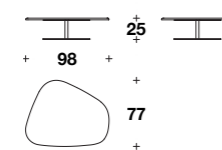

Round table:
VTB (24) - VTB (24V)
L-D: Ø 180 (Ø 71")
H: 74 (29")
THK: 4 (1 9/16")

LA MEDUSA
TABLE
(p. 64-65-66-67)

Round table:
VTB (25E) - VTB (25M)
L-D: Ø 180 (Ø 71")
H: 74 (29")
THK: 5 (1 15/16")

Rectangular table:
VTB (26E) - VTB (26M)
L: 250 (98 1/3")
D: 120 (47 1/3")
H: 74 (29")
THK: 5 (1 15/16")

MEDUSA TRONO
CHAIR
(p. 66-67)

137

Chair:
SDV (01)

L: 52 (20 1/3")
D: 56 (22")
H: 80 (31 1/3")
HS: 50 (19 3/4")

ICONIC
COFFEE AND SIDE TABLES
(p. 14-15-22-23-80-81)

Side table:
TCV (33)
L: 49 (19 1/4")
D: 46 (18")
H: 53 (21")

Coffee table:
TCV (34)
L: 69 (27")
D: 65 (25 2/3")
H: 30 (11 3/4")

Coffee table:
TCV (35)
L: 98 (38 2/3")
D: 77 (30 1/3")
H: 25 (9 3/4")

ICONIC ROUND
COFFEE AND SIDE TABLES
(p. 27-42-43-52-53-54-55)

Side table:
TCV (52V) - TCV (52M)
L-D: Ø 57 (Ø 22 1/3")
H: 53 (21")