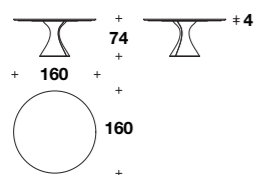

L: 58 (23")
D: 45 (17 3/4")
H: 58 (23")

Bedside table w/ 2 drawers:
VCM (11GL) - VCM (11GE)

L: 58 (23")
D: 45 (17 3/4")
H: 58 (23")

DISCOVERY
TABLE
(p. 60-61-62-63)

Round table:
VTB (23) - VTB (23V)
L-D: Ø 160 (Ø 63")
H: 74 (29")
THK: 4 (1 9/16")

Round table:
VTB (24) - VTB (24V)
L-D: Ø 180 (Ø 71")
H: 74 (29")
THK: 4 (1 9/16")

LA MEDUSA
TABLE
(p. 64-65-66-67)

Round table:
VTB (25E) - VTB (25M)
L-D: Ø 180 (Ø 71")
H: 74 (29")
THK: 5 (1 15/16")

Rectangular table:
VTB (26E) - VTB (26M)
L: 250 (98 1/3")
D: 120 (47 1/3")
H: 74 (29")
THK: 5 (1 15/16")