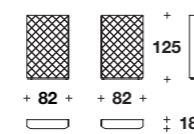

L: 82 (32 1/3")
D: 18 (7")
H: 125 (49 1/3")