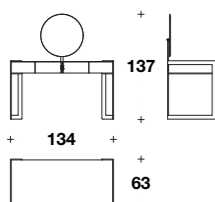

L-D: Ø 120 (Ø 47 1/3")
H: 38 (15")

Decor coffee table:
TCV (50V)

L: 110 (43 1/3")
D: 110 (43 1/3")
H: 21 (8 1/4")

Coffee table:
TCV (51E) - TCV (51M)

L-D: Ø 120 (47 1/3")
H: 38 (15")

Coffee table:
TCV (50E) - TCV (50M)

L: 110 (43 1/3")
D: 110 (43 1/3")
H: 21 (8 1/4")

VIA GESÙ MEDUSA
CONSOLE
(p. 39-40-61)

Console:
VTB (29L) - VTB (29E) - VTB (29M)
L: 140 (55")
D: 43 (17")
H: 79 (31")

GRECA VANITY
LADY DESK CONSOLE
(p. 78-79)

Lady Desk console:
VTB (05)
L: 130 (51 1/3")
D: 50 (19 3/4")
H: 80-142 (31 1/3-56")

With optional mirror

VIA GESÙ GRECA
LADY DESK CONSOLE
(p. 95)

Lady Desk console:
VTB (28GL) - VTB (28GE)

L: 134 (52 2/3")
D: 63 (24 2/3")
H: 76-137 (30-54")