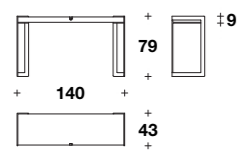

Console:
VTB (29L) - VTB (29E) - VTB (29M)
L: 140 (55")
D: 43 (17")
H: 79 (31")

VIA GESÙ GRECA
LADY DESK CONSOLE
(p. 95)

Lady Desk console:
VTB (28GL) - VTB (28GE)