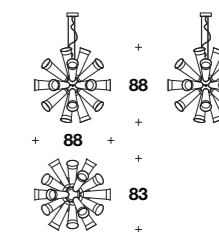

**High floor lamp:
VMP (08)**

L-D: Ø 25 (Ø 9 3/4")
H: 167 (65 2/3")

**GODDESS
LIGHTING**

(p. 26-27-33-34-35-38-39-42-43-44-45-
70-77-78-79-83-84-85-86-87-90-91-92-93)

**Big suspension:
VMP (11)**

L: 88 (34 2/3")
D: 83 (32 2/3")
H: 88 (34 2/3")