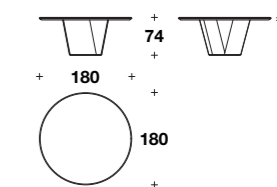

L: 58 (23")
D: 45 (17 3/4")
H: 58 (23")

Bedside table w/ 2 drawers:
VCM (11GL) - VCM (11GE)

L: 58 (23")
D: 45 (17 3/4")
H: 58 (23")

DISCOVERY
TABLE
(p. 60-61-62-63)

Round table:
VTB (23) - VTB (23V)
L-D: Ø 160 (Ø 63")
H: 74 (29")
THK: 4 (1 9/16")

Round table:
VTB (24) - VTB (24V)
L-D: Ø 180 (Ø 71")
H: 74 (29")
THK: 4 (1 9/16")

LA MEDUSA
TABLE
(p. 64-65-66-67)

Round table:
VTB (25E) - VTB (25M)
L-D: Ø 180 (Ø 71")
H: 74 (29")
THK: 5 (1 15/16")

Rectangular table:
VTB (26E) - VTB (26M)
L: 250 (98 1/3")
D: 120 (47 1/3")
H: 74 (29")
THK: 5 (1 15/16")