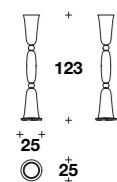

L: 180 (71")
D: 58 (23")
H: 80 (31 1/3")

VIA GESÙ GRECA
CHEST OF DRAWERS
(p. 94)

Chest of drawers:
VMB (28GE) - VMB (28GL)

L: 180 (71")
D: 57 (22 1/3")
H: 81 (32")

GRECA
MIRROR
(p. 38-39-44-45-52-53-61-70-86-87-94)

Mirror:
VSP (03)
L: 80 (31 1/3")
D: 6 (2 6/16")
H: 80 (31 1/3")

Mirror:
VSP (04)
L: 140 (55")
D: 6 (2 6/16")
H: 140 (55")

NARCISSUS
MIRROR
(p. 26-27-84-85)

Square mirror:
VSP (01)
L: 157 (61 2/3")
D: 8 (3 1/4")
H: 157 (61 2/3")

GREEN

**GODDESS
LIGHTING**

(p. 14-15-26-27-29-30-31-34-38-39-42-43-52-53-54-55-61-63)

**Floor lamp:
VMP (06)**

L-D: Ø 25 (Ø 9 3/4")
H: 79 (31")

**Medium floor lamp:
VMP (07)**

L-D: Ø 25 (Ø 9 3/4")
H: 123 (48 1/3")

**High floor lamp:
VMP (08)**

L-D: Ø 25 (Ø 9 3/4")
H: 167 (65 2/3")

**GODDESS
LIGHTING**

(p. 26-27-33-34-35-38-39-42-43-44-45-
70-77-78-79-83-84-85-86-87-90-91-92-93)

**Big suspension:
VMP (11)**

L: 88 (34 2/3")
D: 83 (32 2/3")
H: 88 (34 2/3")