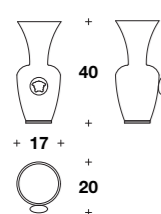

Mirror:
VSP (03)
L: 80 (31 1/3")
D: 6 (2 6/16")
H: 80 (31 1/3")

Mirror:
VSP (04)
L: 140 (55")
D: 6 (2 6/16")
H: 140 (55")

NARCISSUS
MIRROR
(p. 26-27-84-85)

Square mirror:
VSP (01)
L: 157 (61 2/3")
D: 8 (3 1/4")
H: 157 (61 2/3")

Rectangular mirror:
VSP (02)
L: 178 (70")
D: 8 (3 1/4")
H: 240 (94 1/3")

MURANO ATELIER SILHOUETTE
VASES

(p. 26-27-30-31-35-38-39-42-43-52-53-61-94)

Vase:
VAV (01)

L: 17 (6 3/4")
D: 20 (7 3/4")
H: 40 (15 3/4")