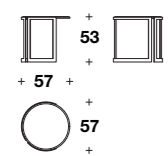

Side table:
VTC (20G)

L-D: Ø 57 (Ø 22 1/3")
H: 53 (21")