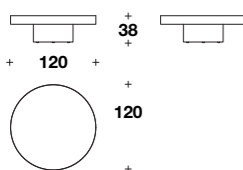

L-D: Ø 120 (Ø 47 1/3")
H: 38 (15")

Decor coffee table:
TCV (50V)

L: 110 (43 1/3")
D: 110 (43 1/3")
H: 21 (8 1/4")

Coffee table:
TCV (51E) - TCV (51M)

L-D: Ø 120 (47 1/3")
H: 38 (15")

Coffee table:
TCV (50E) - TCV (50M)