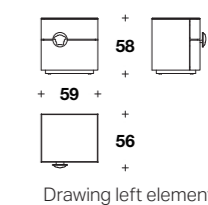

Drawing left element