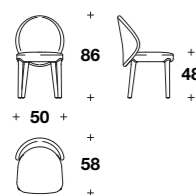

Round table:
VTB (24) - VTB (24V)
L-D: Ø 180 (Ø 71")
H: 74 (29")
THK: 4 (1 9/16")

LA MEDUSA
TABLE
(p. 64-65-66-67)

Round table:
VTB (25E) - VTB (25M)
L-D: Ø 180 (Ø 71")
H: 74 (29")
THK: 5 (1 15/16")

Rectangular table:
VTB (26E) - VTB (26M)
L: 250 (98 1/3")
D: 120 (47 1/3")
H: 74 (29")
THK: 5 (1 15/16")

Rectangular table:
VTB (27E) - VTB (27M)
L: 300 (118")
D: 120 (47 1/3")
H: 74 (29")
THK: 5 (1 15/16")

LA MEDUSA
CHAIR
(p. 61-62-63)

136

Chair:
SDV (22)

L: 50 (19 3/4")
D: 58 (23")
H: 86 (34")
HS: 48 (19")