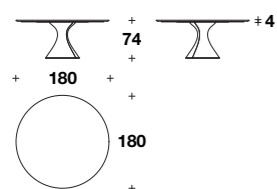

L: 58 (23")
D: 45 (17 3/4")
H: 58 (23")

Bedside table w/ 2 drawers:
VCM (11GL) - VCM (11GE)

L: 58 (23")
D: 45 (17 3/4")
H: 58 (23")

DISCOVERY
TABLE
(p. 60-61-62-63)

Round table:
VTB (23) - VTB (23V)
L-D: Ø 160 (Ø 63")
H: 74 (29")
THK: 4 (1 9/16")

Round table:
VTB (24) - VTB (24V)
L-D: Ø 180 (Ø 71")
H: 74 (29")
THK: 4 (1 9/16")

LA MEDUSA
TABLE
(p. 64-65-66-67)

Round table:
VTB (25E) - VTB (25M)
L-D: Ø 180 (Ø 71")
H: 74 (29")
THK: 5 (1 15/16")

Rectangular table:
VTB (26E) - VTB (26M)
L: 250 (98 1/3")
D: 120 (47 1/3")
H: 74 (29")
THK: 5 (1 15/16")