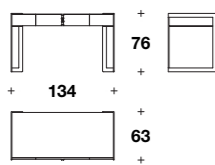

L-D: Ø 120 (Ø 47 1/3")
H: 38 (15")

Decor coffee table:
TCV (50V)

L: 110 (43 1/3")
D: 110 (43 1/3")
H: 21 (8 1/4")

Coffee table:
TCV (51E) - TCV (51M)

L-D: Ø 120 (47 1/3")
H: 38 (15")

Coffee table:
TCV (50E) - TCV (50M)

L: 110 (43 1/3")
D: 110 (43 1/3")
H: 21 (8 1/4")

VIA GESÙ MEDUSA
CONSOLE
(p. 39-40-61)

Console:
VTB (29L) - VTB (29E) - VTB (29M)
L: 140 (55")
D: 43 (17")
H: 79 (31")

GRECA VANITY
LADY DESK CONSOLE
(p. 78-79)

Lady Desk console:
VTB (05)
L: 130 (51 1/3")
D: 50 (19 3/4")
H: 80-142 (31 1/3-56")

With optional mirror

VIA GESÙ GRECA
LADY DESK CONSOLE
(p. 95)

Lady Desk console:
VTB (28GL) - VTB (28GE)

L: 134 (52 2/3")
D: 63 (24 2/3")
H: 76-137 (30-54")