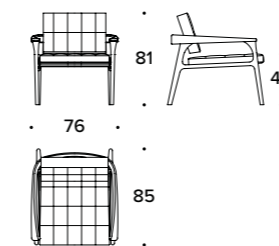

DIVANO 4 POSTI / 4 SEATER SOFA: IAA (D4)

A-ROUND design Carlo Colombo
Poltrona / Armchair

L 67 (26 1/3")
D 72 (28 1/3")
H 76 (30")
HS 46 (18")

POLTRONA / ARMCHAIR: POT (8)

BRIZZY design Carlo Colombo
Poltrona / Armchair

L 90 (35 1/3")
D 91 (35 2/3")
H 94 (37")
HA 53 (21")
HS 42 (16 2/4")

POLTRONA / ARMCHAIR: POT (19)

CASILIA LOUNGE design Carlo Colombo
Poltrona / Armchair

L 76 (30")
D 85 (33 1/3")
H 81 (32")
HS 45 (17 3/4")