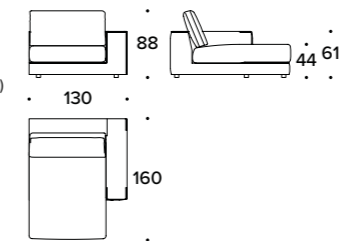

BIG: ELEMENTO CENTRALE 1 POSTO / 1 SEATER CENTRAL ELEMENT: ELN (AE1C)

L 130 (51 1/3")
D 160 (63")
H 88 (34 2/3")
HA 61 (24")
HS 44 (17 1/4")