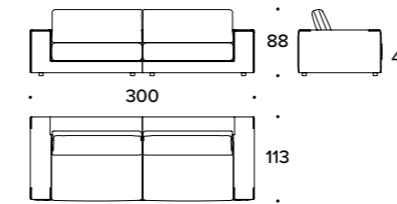

M- ESEMPIO DI COMPOSIZIONE / SECTIONAL SOFA EXAMPLE:
ELN (AD1AS) + ELN (AE2C)

MARRIS design Carlo Colombo

Divano / Sofa

L 260 (102 1/3")
D 113 (44 1/3")
H 88 (34 2/3")
HA 61 (24")
HS 44 (17 1/4")

DIVANO 3 POSTI / 3 SEATER SOFA: SQU (D3)