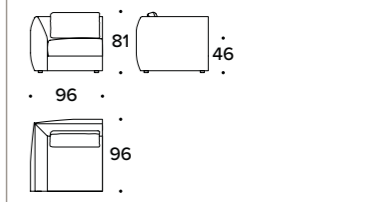

L 131 (51 2/3")
D 98 (38 2/3")
H 81 (32")
HA 75 (29 2/3")
HS 46 (18")

BIG: ELEMENTO 1 POSTO CON BRACCIOLO DX O SX / 1 SEATER
ELEMENT WITH RIGHT OR LEFT ARMREST: DLS (EGD) - DLS (EGS)
DRAWING: RIGHT ELEMENT