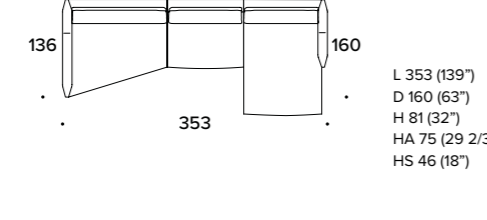

C- ESEMPIO DI COMPOSIZIONE / SECTIONAL SOFA EXAMPLE: DLS (EOS) + DLS (ECP) + DLS (CLD)