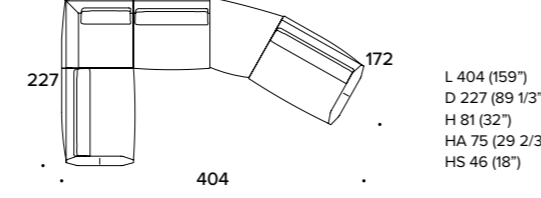

I- ESEMPIO DI COMPOSIZIONE / SECTIONAL SOFA EXAMPLE: DLS (EGS) + DLS (ANG) + DLS (ECP) + DLS (POUT) + DLS (EGD)