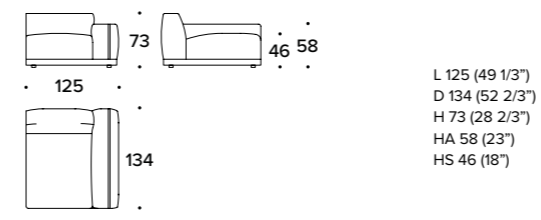

COMFORT: ELEMENTO 1 POSTO CON BRACCIOLO DX O SX / 1 SEATER ELEMENT WITH RIGHT OR LEFT ARMREST: 1BL (EDPC) - 1BL (ESPC) DRAWING: RIGHT ELEMENT