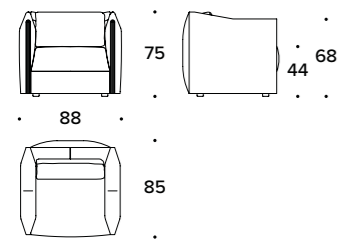

MARYL design Carlo Colombo

Poltrona / Armchair

L 88 (34 2/3")
D 85 (33 1/3")
H 75 (29 2/3")
HA 68 (26 2/3")
HS 44 (17 1/4")

POLTRONA / ARMCHAIR: DLS (POL)