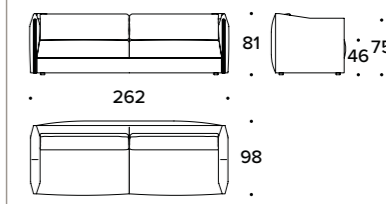

MARYL design Carlo Colombo

Divano / Sofa

L 224 (88 1/3")
D 98 (38 2/3")
H 81 (32")
HA 75 (29 2/3")
HS 46 (18")

DIVANO 3 POSTI / 3 SEATER SOFA: DLS (D3)

L 262 (103")
D 98 (38 2/3")
H 81 (32")
HA 75 (29 2/3")
HS 46 (18")