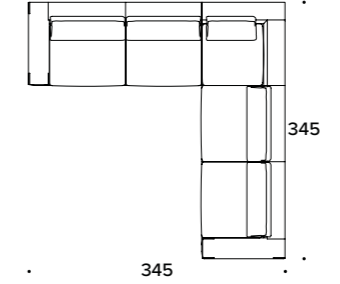

A- ESEMPIO DI COMPOSIZIONE / SECTIONAL SOFA EXAMPLE:
SQU (E3S) + SQU (CLD)

L 345 (135 2/3")
D 345 (135 2/3")
H 88 (34 2/3")
HA 61 (24")
HS 44 (17 1/4")