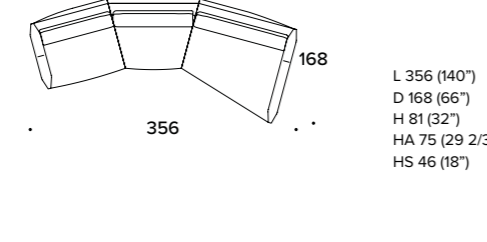

B- ESEMPIO DI COMPOSIZIONE / SECTIONAL SOFA EXAMPLE: DLS (EPS) + DLS (CNT) + DLS (EOD)