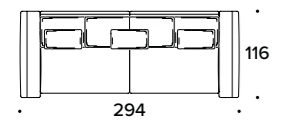

L 294 (115 2/3")
D 116 (45 2/3")
H 98 (38 2/3")
HS 47 (18 2/4")