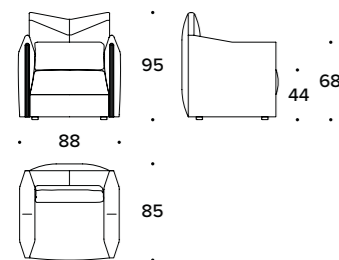

L 98 (38 2/3")
D 89 (35")
H 81 (32")
HA 65 (25 2/3")
HS 46 (18")

POLTRONA / ARMCHAIR: 1CO (POL)

HESTER design Carlo Colombo
Poltrona / Armchair

L 77 (30 1/3")
D 73 (28 2/3")
H 84 (33")
HA 60 (23 2/3")
HS 47 (18 2/4")

POLTRONA / ARMCHAIR: POT (18)

LARZIA design Carlo Colombo
Poltrona / Armchair

L 80 (31 1/3")
D 85 (33 1/3")
H 73 (28 2/3")
HA 40 (15 3/4")
HS 40 (15 3/4")

POLTRONA / ARMCHAIR: POT (14)

MARYL design Carlo Colombo

Poltrona / Armchair

L 88 (34 2/3")
D 85 (33 1/3")
H 75 (29 2/3")
HA 68 (26 2/3")
HS 44 (17 1/4")

POLTRONA / ARMCHAIR: DLS (POL)

L 88 (34 2/3")
D 85 (33 1/3")
H 95 (37 1/3")
HA 68 (26 2/3")
HS 44 (17 1/4")