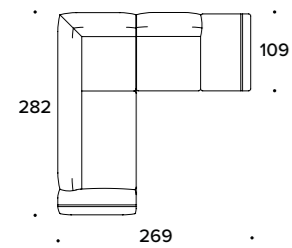

B- ESEMPIO DI COMPOSIZIONE / SECTIONAL SOFA EXAMPLE:
1BL (E3S) + 1BL (POUG)

L 269 (106")
D 282 (111")
H 73 (28 2/3")
HS 46 (18")

C- ESEMPIO DI COMPOSIZIONE / SECTIONAL SOFA EXAMPLE:
1BL (D3AS) + 1BL (PEND)