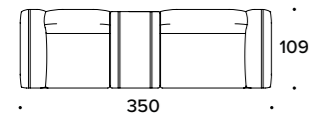

L 350 (137 2/3")
D 109 (43")
H 73 (28 2/3")
HS 46 (18")

D- ESEMPIO DI COMPOSIZIONE / SECTIONAL SOFA EXAMPLE:
1BL (ESP) + 1BL (POUP) + 1BL (EDG)