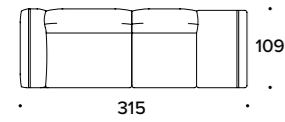

L 125 (49 1/3")
D 106 (41 2/3")
H 58 (23")
HS 46 (18")

POUF QUADRATO CON BRACCIOLO / SQUARE OTTOMAN WITH ARMREST: 1BL (POUG)

L 315 (124")
D 109 (43")
H 73 (28 2/3")
HS 46 (18")

A- ESEMPIO DI COMPOSIZIONE / SECTIONAL SOFA EXAMPLE:
1BL (ESG) + 1BL (PEND)