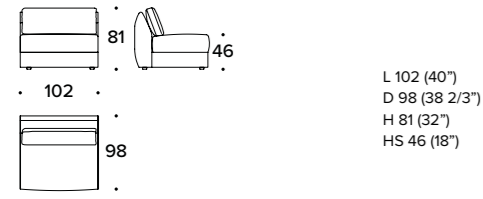

ELEMENTO CENTRALE 1 POSTO / 1 SEATER CENTRAL ELEMENT: DLS (ECP)