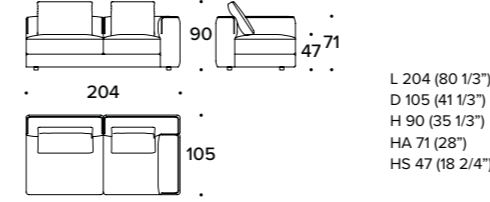

ELEMENTO ANGOLARE 3 POSTI CON ANGOLO DX O SX / 3 SEATER CORNER ELEMENT WITH RIGHT OR LEFT CORNER: GON (E3ADX) - GON (E3ASX) / DRAWING: RIGHT ELEMENT