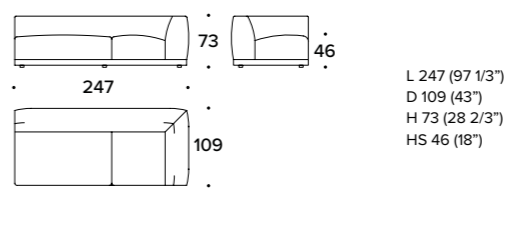

ELEMENTO ANGOLARE 3 POSTI CON ANGOLO DX O SX / 3 SEATER CORNER ELEMENT WITH RIGHT OR LEFT CORNER: 1BL (E3AD) - 1BL (E3AS) / DRAWING: RIGHT ELEMENT