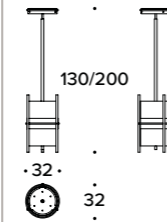

LAMPADA DA TAVOLO NOTTE / BEDSIDE TABLE LAMP: TRL (21)

L 30 (11 3/4")
D 32 (12 2/4")
H 70 (27 2/3")

LAMPADA DA TAVOLO / TABLE LAMP: TRL (22)

L 35 (13 3/4")
D 37 (14 2/4")
H 175 (69")

LAMPADA DA TERRA / FLOOR LAMP: TRL (23)