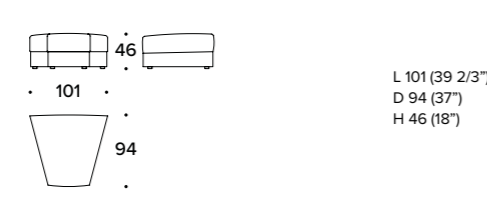

TRAPEZIUM: POUF / OTTOMAN: DLS (POUT)