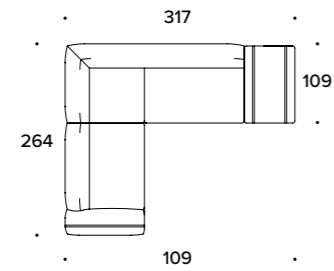

E- ESEMPIO DI COMPOSIZIONE / SECTIONAL SOFA EXAMPLE:
1BL (ESPC) + 1BL (POUP) + 1BL (EDG)

L 317 (124 2/3")
D 264 (104")
H 73 (28 2/3")
HS 46 (18")

F- ESEMPIO DI COMPOSIZIONE / SECTIONAL SOFA EXAMPLE:
1BL (ESG) + 1BL (E3AS) + 1BL (POUP)