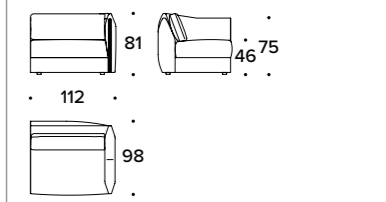

L 112 (44")
D 98 (38 2/3")
H 81 (32")
HA 75 (29 2/3")
HS 46 (18")