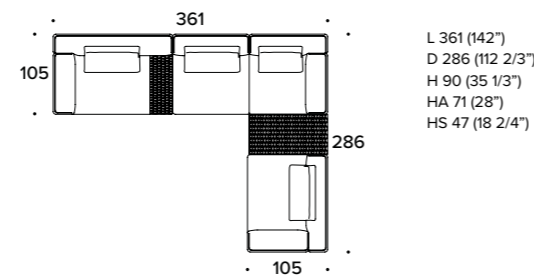

L 361 (142")
D 286 (112 2/3")
H 90 (35 1/3")
HA 71 (28")
HS 47 (18 2/4")

A- ESEMPIO DI COMPOSIZIONE / SECTIONAL SOFA EXAMPLE:
GON (ESG) + GON (EDG)

D- ESEMPIO DI COMPOSIZIONE / SECTIONAL SOFA EXAMPLE:
GON (ESG) + TPU (06) + GON (EDG)

G- ESEMPIO DI COMPOSIZIONE / SECTIONAL SOFA EXAMPLE:
GON (EPOUBRS) + GON (E3ADX) + TPU (04) + GON (EDP)