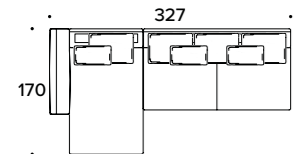

B- ESEMPIO DI COMPOSIZIONE / SECTIONAL SOFA EXAMPLE:
ELN (AELS) + ELN (AE2D)

L 327 (128 2/3")
D 170 (67")
H 98 (38 2/3")
HS 47 (18 2/4")