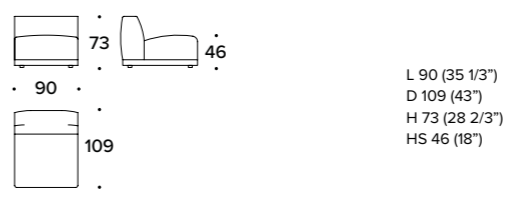

ELEMENTO CENTRALE 1 POSTO / 1 SEATER CENTRAL ELEMENT: 1BL (ECP)