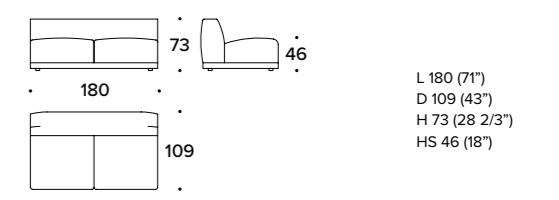

ELEMENTO CENTRALE 3 POSTI / 3 SEATER CENTRAL ELEMENT: 1BL (E3C)