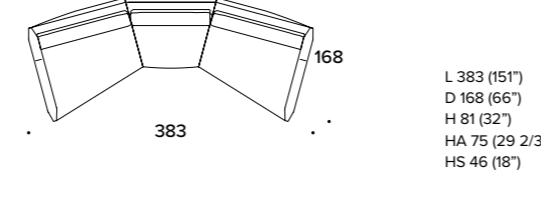

E- ESEMPIO DI COMPOSIZIONE / SECTIONAL SOFA EXAMPLE: DLS (EOS) + DLS (CNT) + DLS (EOD)