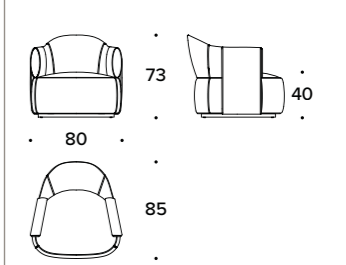

LARZIA design Carlo Colombo
Poltrona / Armchair

L 80 (31 1/3")
D 85 (33 1/3")
H 73 (28 2/3")
HA 40 (15 3/4")
HS 40 (15 3/4")

POLTRONA / ARMCHAIR: POT (14)