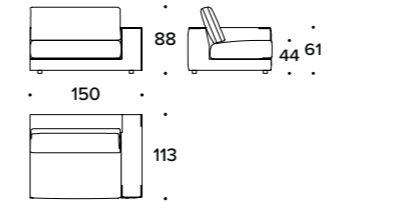

DIVANO 4 POSTI IN 2 ELEMENTI / 4 SEATER SOFA IN 2 ELEMENTS:
SQU (D4)

L 150 (59")
D 113 (44 1/3")
H 88 (34 2/3")
HA 61 (24")
HS 44 (17 1/4")