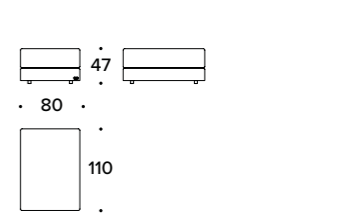

BIG: POUF QUADRATO / SQUARE OTTOMAN: ELN (POUQ)

L 80 (31 1/3")
D 110 (43 1/3")
H 47 (18 2/4")