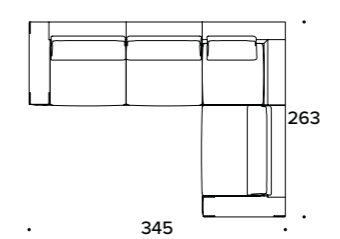

B- ESEMPIO DI COMPOSIZIONE / SECTIONAL SOFA EXAMPLE:
SQU (E3S) + SQU (ANG) + SQU (E3D)

L 345 (135 2/3")
D 263 (103 2/3")
H 88 (34 2/3")
HA 61 (24")
HS 44 (17 1/4")

C- ESEMPIO DI COMPOSIZIONE / SECTIONAL SOFA EXAMPLE:
SQU (E3S) + SQU (ANG) + SQU (E1D)