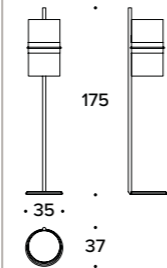

L 30 (11 3/4")
D 32 (12 2/4")
H 70 (27 2/3")

LAMPADA DA TAVOLO / TABLE LAMP: TRL (22)