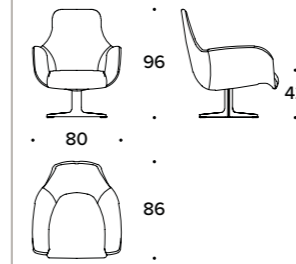

DIVANO 4 POSTI / 4 SEATER SOFA: IAA (D4)

A-ROUND design Carlo Colombo
Poltrona / Armchair

L 67 (26 1/3")
D 72 (28 1/3")
H 76 (30")
HS 46 (18")

POLTRONA / ARMCHAIR: POT (8)

BRIZZY design Carlo Colombo
Poltrona / Armchair

L 90 (35 1/3")
D 91 (35 2/3")
H 94 (37")
HA 53 (21")
HS 42 (16 2/4")

POLTRONA / ARMCHAIR: POT (19)

CASILIA LOUNGE design Carlo Colombo
Poltrona / Armchair

L 76 (30")
D 85 (33 1/3")
H 81 (32")
HS 45 (17 3/4")

POLTRONA / ARMCHAIR: SDT (8)

CIPCIP design Carlo Colombo
Poltrona / Armchair

L 80 (31 1/3")
D 86 (34")
H 96 (37 2/3")
HS 42 (16 2/4")

POLTRONA / ARMCHAIR: POT (6)

DEVEN design Carlo Colombo
Poltrona / Armchair