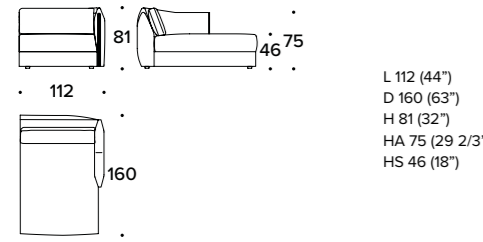

L 96 (37 2/3")
D 96 (37 2/3")
H 81 (32")
HS 46 (18")

ELEMENTO ANGOLARE QUADRATO / SQUARE CORNER ELEMENT:
DLS (ANG)

ELEMENTO CENTRALE 1 POSTO / 1 SEATER CENTRAL ELEMENT: DLS (ECP)

BIG: ELEMENTO CENTRALE 1 POSTO / 1 SEATER CENTRAL ELEMENT: DLS (ECG)