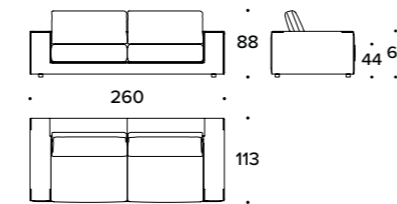

ELEMENTO 4 POSTI CON BRACCIOLLO DX O SX / 4 SEATER ELEMENT WITH RIGHT OR LEFT ARMREST: ELN (AE4D) - ELN (AE4S) / DRAWING: RIGHT ELEMENT

MARRIS design Carlo Colombo

Divano / Sofa

L 260 (102 1/3")
D 113 (44 1/3")
H 88 (34 2/3")
HA 61 (24")
HS 44 (17 1/4")

DIVANO 3 POSTI / 3 SEATER SOFA: SQU (D3)