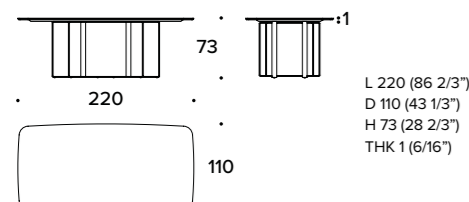

CLETO design Carlo Colombo

Tavolo / Table