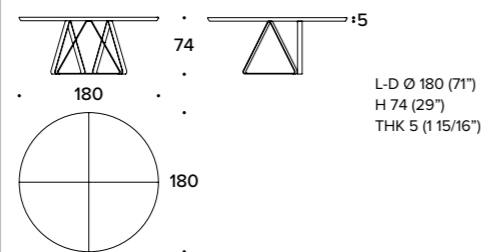

TAVOLO TONDO / ROUND TABLE
TTV (11E) - TOP IN WENGÉ / WENGÉ TOP
TTV (11MC) - TOP IN CARRARA BIANCO / CARRARA WHITE MARBLE TOP
TTV (11MD) - TOP IN EMPERADOR DARK / EMPERADOR DARK MARBLE TOP