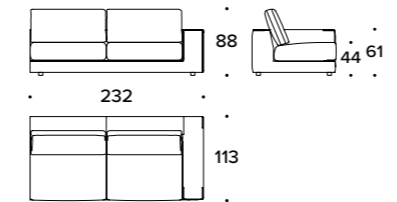

BIG: ELEMENTO 1 POSTO CON BRACCIOLO DX O SX / 1 SEATER
ELEMENT WITH RIGHT OR LEFT ARMREST: SQU (E1D) - SQU (E1S)
DRAWING: RIGHT ELEMENT

L 232 (91 1/3")
D 113 (44 1/3")
H 88 (34 2/3")
HA 61 (24")
HS 44 (17 1/4")