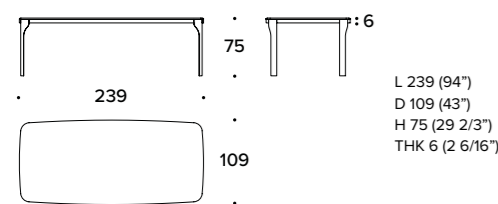

TAVOLO RETTANGOLARE / RECTANGULAR TABLE
TTV (20MF) - TOP IN MARMO / MARBLE TOP