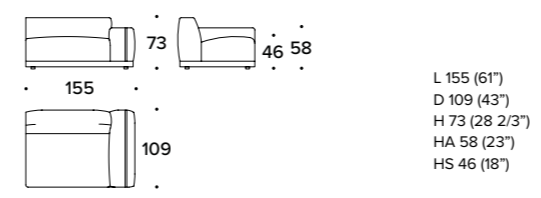

BIG: ELEMENTO 1 POSTO CON BRACCIOLO DX O SX / 1 SEATER ELEMENT WITH RIGHT OR LEFT ARMREST: 1BL (EDG) - 1BL (ESG) DRAWING: RIGHT ELEMENT