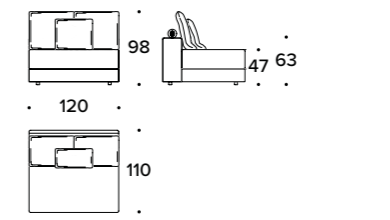

ELEMENTO ANGOLARE 4 POSTI CON ANGOLO DX O SX / 4 SEATER CORNER ELEMENT WITH RIGHT OR LEFT CORNER: ELN (AE4AD) - ELN (AE4AS) / DRAWING: RIGHT ELEMENT

L 120 (47 1/3")
D 110 (43 1/3")
H 98 (38 2/3")
HA 63 (24 2/3")
HS 47 (18 2/4")