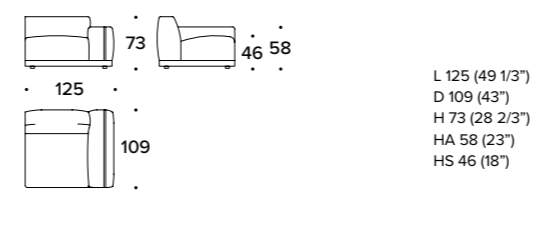

ELEMENTO 1 POSTO CON BRACCIOLO DX O SX / 1 SEATER ELEMENT WITH RIGHT OR LEFT ARMREST: 1BL (EDP) - 1BL (ESP) DRAWING: RIGHT ELEMENT