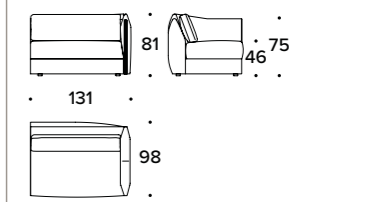

ELEMENTO 1 POSTO CON BRACCIOLO DX O SX / 1 SEATER ELEMENT
WITH RIGHT OR LEFT ARMREST: DLS (EPD) - DLS (EPS)
DRAWING: RIGHT ELEMENT

L 131 (51 2/3")
D 98 (38 2/3")
H 81 (32")
HA 75 (29 2/3")
HS 46 (18")