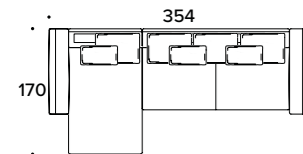

A- ESEMPIO DI COMPOSIZIONE / SECTIONAL SOFA EXAMPLE:
ELN (AE1D) + ELN (AE1S)

L 354 (139 1/2")
D 170 (67")
H 98 (38 2/3")
HS 47 (18 2/4")