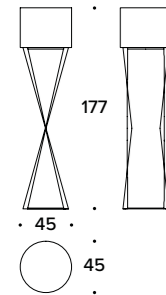

L-D Ø 36 (14 1/4")
H 68 (26 2/3")

LAMPADA DA TAVOLO / TABLE LAMP: TRL (03)