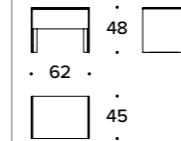

Tavolo notte / Bedside table

L 52 (20 1/3")
D 50 (19 3/4")
H 50 (19 3/4")

TAVOLO NOTTE / BEDSIDE TABLE: TCM (02E)

MARRIS design Carlo Colombo

Tavolo notte / Bedside table

L 62 (24 1/3")
D 45 (17 3/4")
H 48 (19")