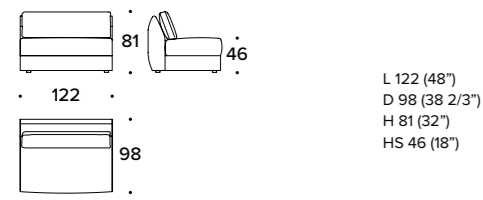

BIG: ELEMENTO CENTRALE 1 POSTO / 1 SEATER CENTRAL ELEMENT: DLS (ECG)