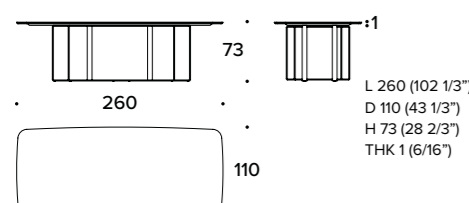

TAVOLO RETTANGOLARE / RECTANGULAR TABLE
TTV (18V) - TOP IN VETRO / GLASS TOP