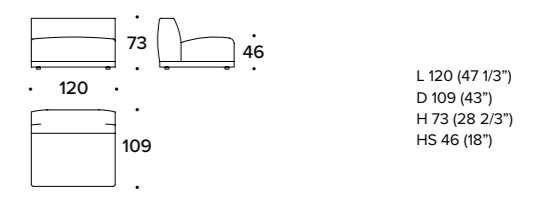

BIG: ELEMENTO CENTRALE 1 POSTO / 1 SEATER CENTRAL ELEMENT: 1BL (ECG)