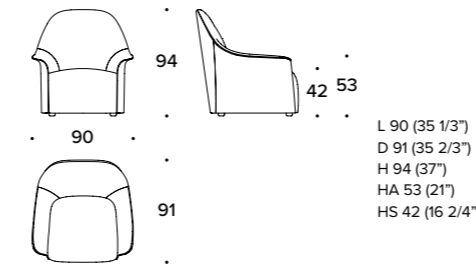

DIVANO 4 POSTI / 4 SEATER SOFA: IAA (D4)

A-ROUND design Carlo Colombo
Poltrona / Armchair

L 67 (26 1/3")
D 72 (28 1/3")
H 76 (30")
HS 46 (18")

POLTRONA / ARMCHAIR: POT (8)

BRIZZY design Carlo Colombo
Poltrona / Armchair

L 90 (35 1/3")
D 91 (35 2/3")
H 94 (37")
HA 53 (21")
HS 42 (16 2/4")

POLTRONA / ARMCHAIR: POT (19)

CASILIA LOUNGE design Carlo Colombo
Poltrona / Armchair

L 76 (30")
D 85 (33 1/3")
H 81 (32")
HS 45 (17 3/4")