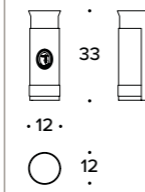

MEDIUM: BOX
TSC (03)

PHOTO FRAME

Portafoto / Photo frame

L 31 (12 1/4")
D 14 (5 2/4")
H 25 (9 3/4")

CCT (1/1)

RING VASES

Vaso / Vase

L-D Ø 12 (4 3/4")
H 33 (13")