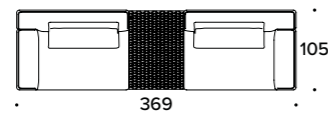

POUF RETTANGOLARE / RECTANGULAR OTTOMAN: TPU (04)

BIG: POUF RETTANGOLARE / RECTANGULAR OTTOMAN: TPU (06)

HAPP design Carlo Colombo

Sectional sofa

L 296 (116 2/3")
D 105 (41 1/3")
H 90 (35 1/3")
HA 71 (28")
HS 47 (18 2/4")