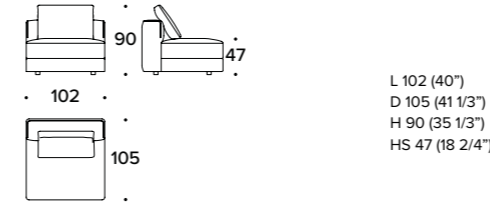

ELEMENTO CENTRALE 1 POSTO / 1 SEATER CENTRAL ELEMENT: GON (E1C)