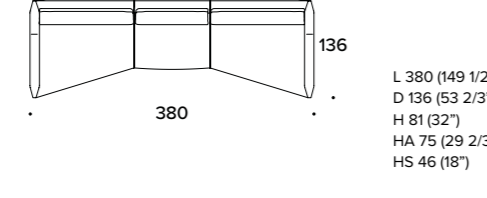

D- ESEMPIO DI COMPOSIZIONE / SECTIONAL SOFA EXAMPLE: DLS (EOS) + DLS (ECP) + DLS (EOD)