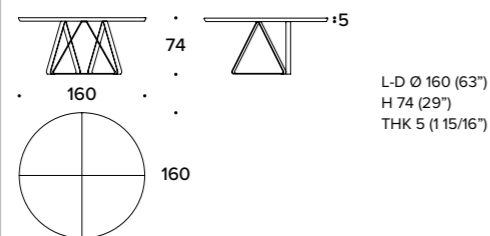

TOSCO design Carlo Colombo

Tavolo / Table