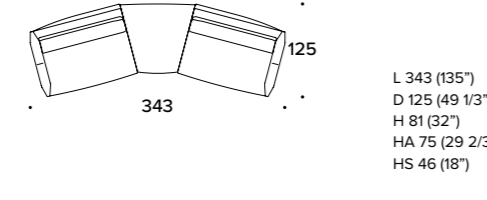

A- ESEMPIO DI COMPOSIZIONE / SECTIONAL SOFA EXAMPLE: DLS (EGS) + DLS (POUT) + DLS (EGD)