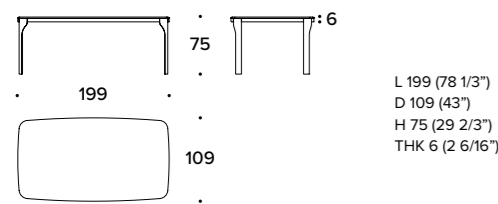

BELGADO design Carlo Colombo

Tavolo / Table