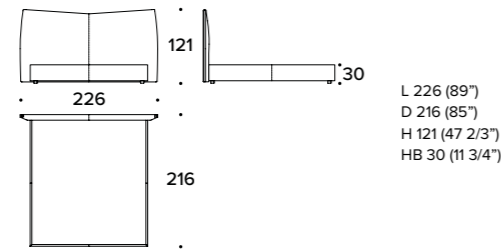

LETTO PER MATERASSO / BED FOR MATTRESS
185x200 (73x78 2/3\"/>