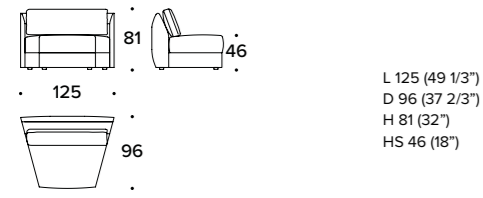

TRAPEZIUM: ELEMENTO CENTRALE / CENTRAL ELEMENT: DLS (CNT)