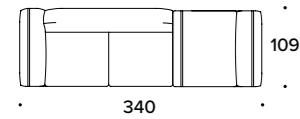

L 125 (49 1/3")
D 106 (41 2/3")
H 58 (23")
HS 46 (18")

POUF QUADRATO CON BRACCIOLO / SQUARE OTTOMAN WITH ARMREST: 1BL (POUG)

L 315 (124")
D 109 (43")
H 73 (28 2/3")
HS 46 (18")

A- ESEMPIO DI COMPOSIZIONE / SECTIONAL SOFA EXAMPLE:
1BL (ESG) + 1BL (PEND)