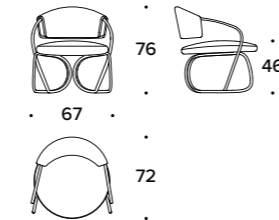

DIVANO 4 POSTI / 4 SEATER SOFA: IAA (D4)

A-ROUND design Carlo Colombo
Poltrona / Armchair

L 67 (26 1/3")
D 72 (28 1/3")
H 76 (30")
HS 46 (18")

POLTRONA / ARMCHAIR: POT (8)

BRIZZY design Carlo Colombo
Poltrona / Armchair