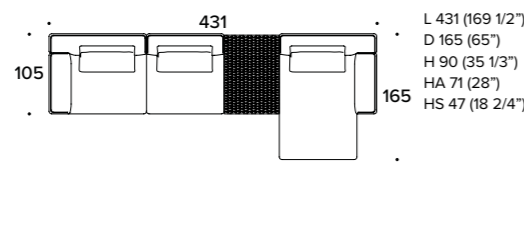

L 431 (169 1/2")
D 165 (65")
H 90 (35 1/3")
HA 71 (28")
HS 47 (18 2/4")