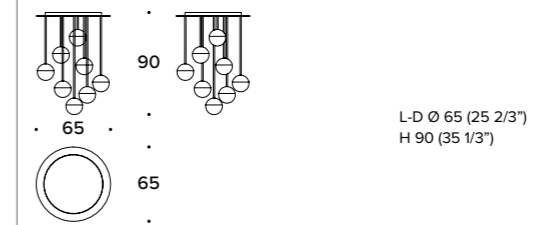

PIANTANA / STANDING LAMP: TRL (09)

L-D Ø 65 (25 2/3")
H 90 (35 1/3")

LAMPADA A SOFFITTO / CEILING LAMP: TRL (04)