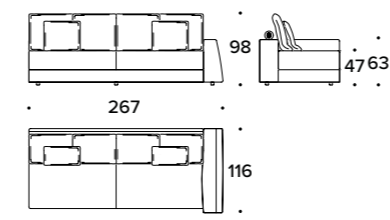

ELEMENTO 2 POSTI CON BRACCIOLLO DX O SX / 2 SEATER ELEMENT WITH RIGHT OR LEFT ARMREST: ELN (AE2D) - ELN (AE2S) / DRAWING: RIGHT ELEMENT

L 267 (105")
D 116 (45 2/3")
H 98 (38 2/3")
HA 63 (24 2/3")
HS 47 (18 2/4")