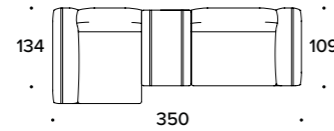

L 350 (137 2/3")
D 134 (52 2/3")
H 73 (28 2/3")
HS 46 (18")