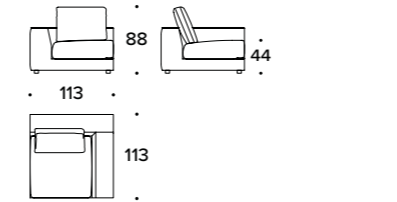

ELEMENTO 3 POSTI CON BRACCIOLO DX O SX / 3 SEATER ELEMENT
WITH RIGHT OR LEFT ARMREST: SQU (E3D) - SQU (E3S)
DRAWING: RIGHT ELEMENT

L 113 (44 1/3")
D 113 (44 1/3")
H 88 (34 2/3")
HA 61 (24")
HS 44 (17 1/4")

ELEMENTO ANGOLARE QUADRATO / SQUARE CORNER ELEMENT:
SQU (ANG)