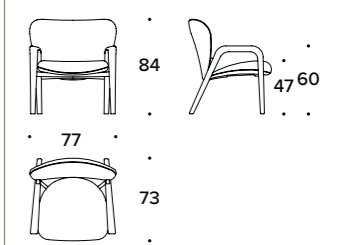

HESTER design Carlo Colombo
Poltrona / Armchair

L 77 (30 1/3")
D 73 (28 2/3")
H 84 (33")
HA 60 (23 2/3")
HS 47 (18 2/4")

POLTRONA / ARMCHAIR: POT (18)