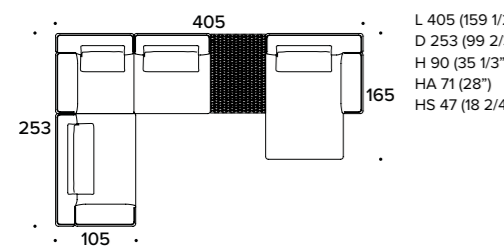

L 405 (159 1/2")
D 253 (99 2/3")
H 90 (35 1/3")
HA 71 (28")
HS 47 (18 2/4")