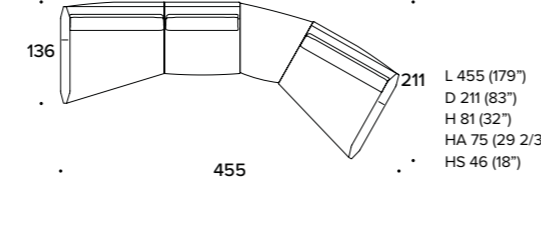

G- ESEMPIO DI COMPOSIZIONE / SECTIONAL SOFA EXAMPLE: DLS (EOS) + DLS (ECP) + DLS (POUT) + DLS (EOD)