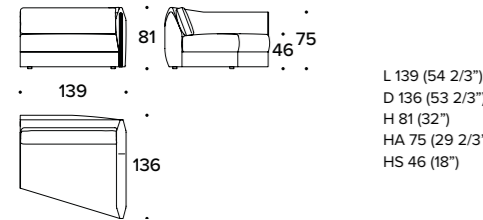

TRAPEZIUM: ELEMENTO CON BRACCIOLO DX O SX / ELEMENT WITH RIGHT OR LEFT ARMREST: DLS (EOD) - DLS (EOS) DRAWING: RIGHT ELEMENT