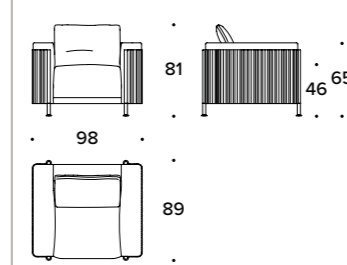

POLTRONA / ARMCHAIR: SDT (8)

CIPCIP design Carlo Colombo
Poltrona / Armchair

L 80 (31 1/3")
D 86 (34")
H 96 (37 2/3")
HS 42 (16 2/4")

POLTRONA / ARMCHAIR: POT (6)

DEVEN design Carlo Colombo
Poltrona / Armchair