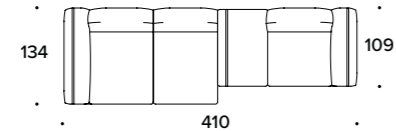

L 410 (161 1/2")
D 134 (52 2/3")
H 73 (28 2/3")
HS 46 (18")