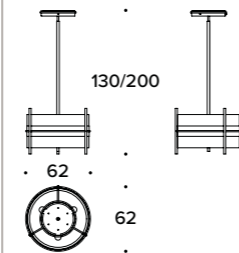

L-D Ø 32 (12 2/4")
H 130-200 (51 1/3-78 2/3")

MEDIUM: SOSPENSIONE / SUSPENSION: TRL (25)