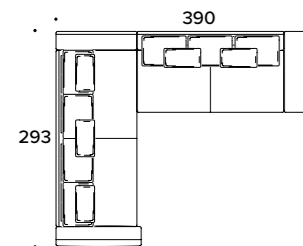

C- ESEMPIO DI COMPOSIZIONE / SECTIONAL SOFA EXAMPLE:
ELN (AELS) + ELN (AE2C)

L 390 (153 1/2")
D 293 (115 1/3")
H 98 (38 2/3")
HS 47 (18 2/4")