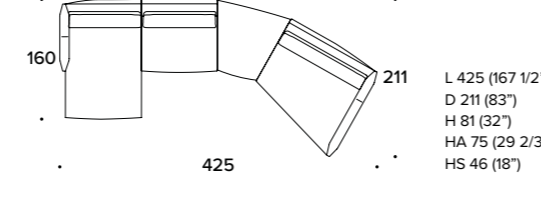

F- ESEMPIO DI COMPOSIZIONE / SECTIONAL SOFA EXAMPLE: DLS (CLS) + DLS (ECP) + DLS (POUT) + DLS (EOD)